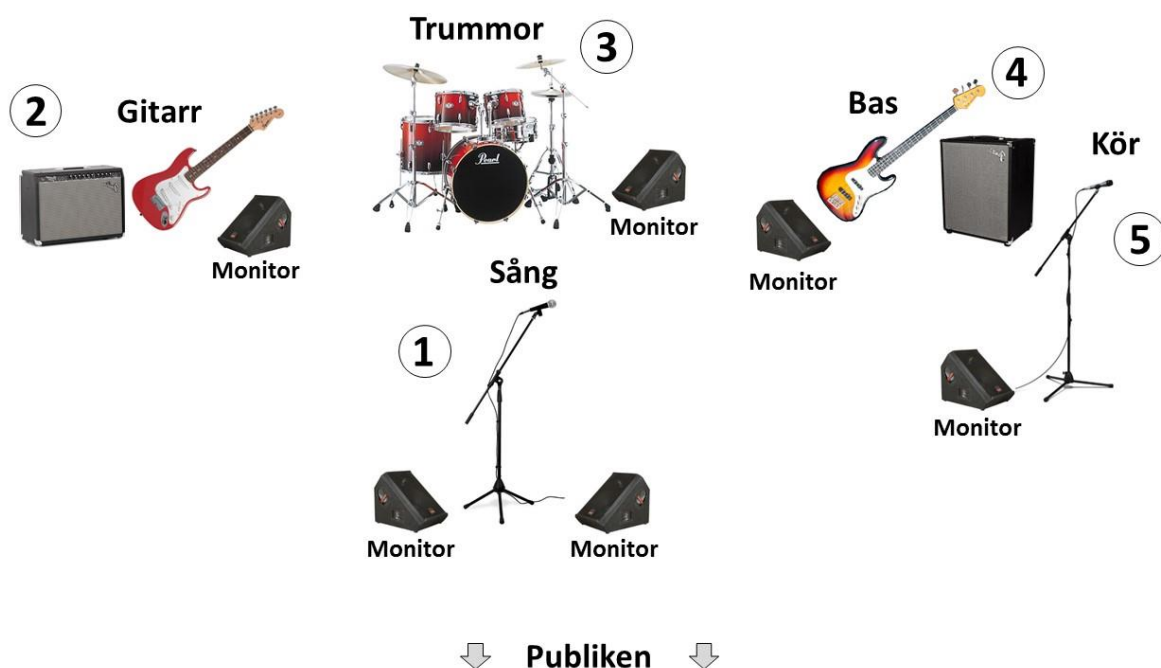

## Lasse Mattila; teknisk information

Teknisk information nedan avser hela sättningen. Spelningar kan även bokas både akustiskt och med delar av sättningen.

1. Sång; mikrofon + stativ
2. Gitarrförstärkare
3. Trummor (4-6 mikrofoner)
4. Basförstärkare
5. Körsång; mikrofon + stativ